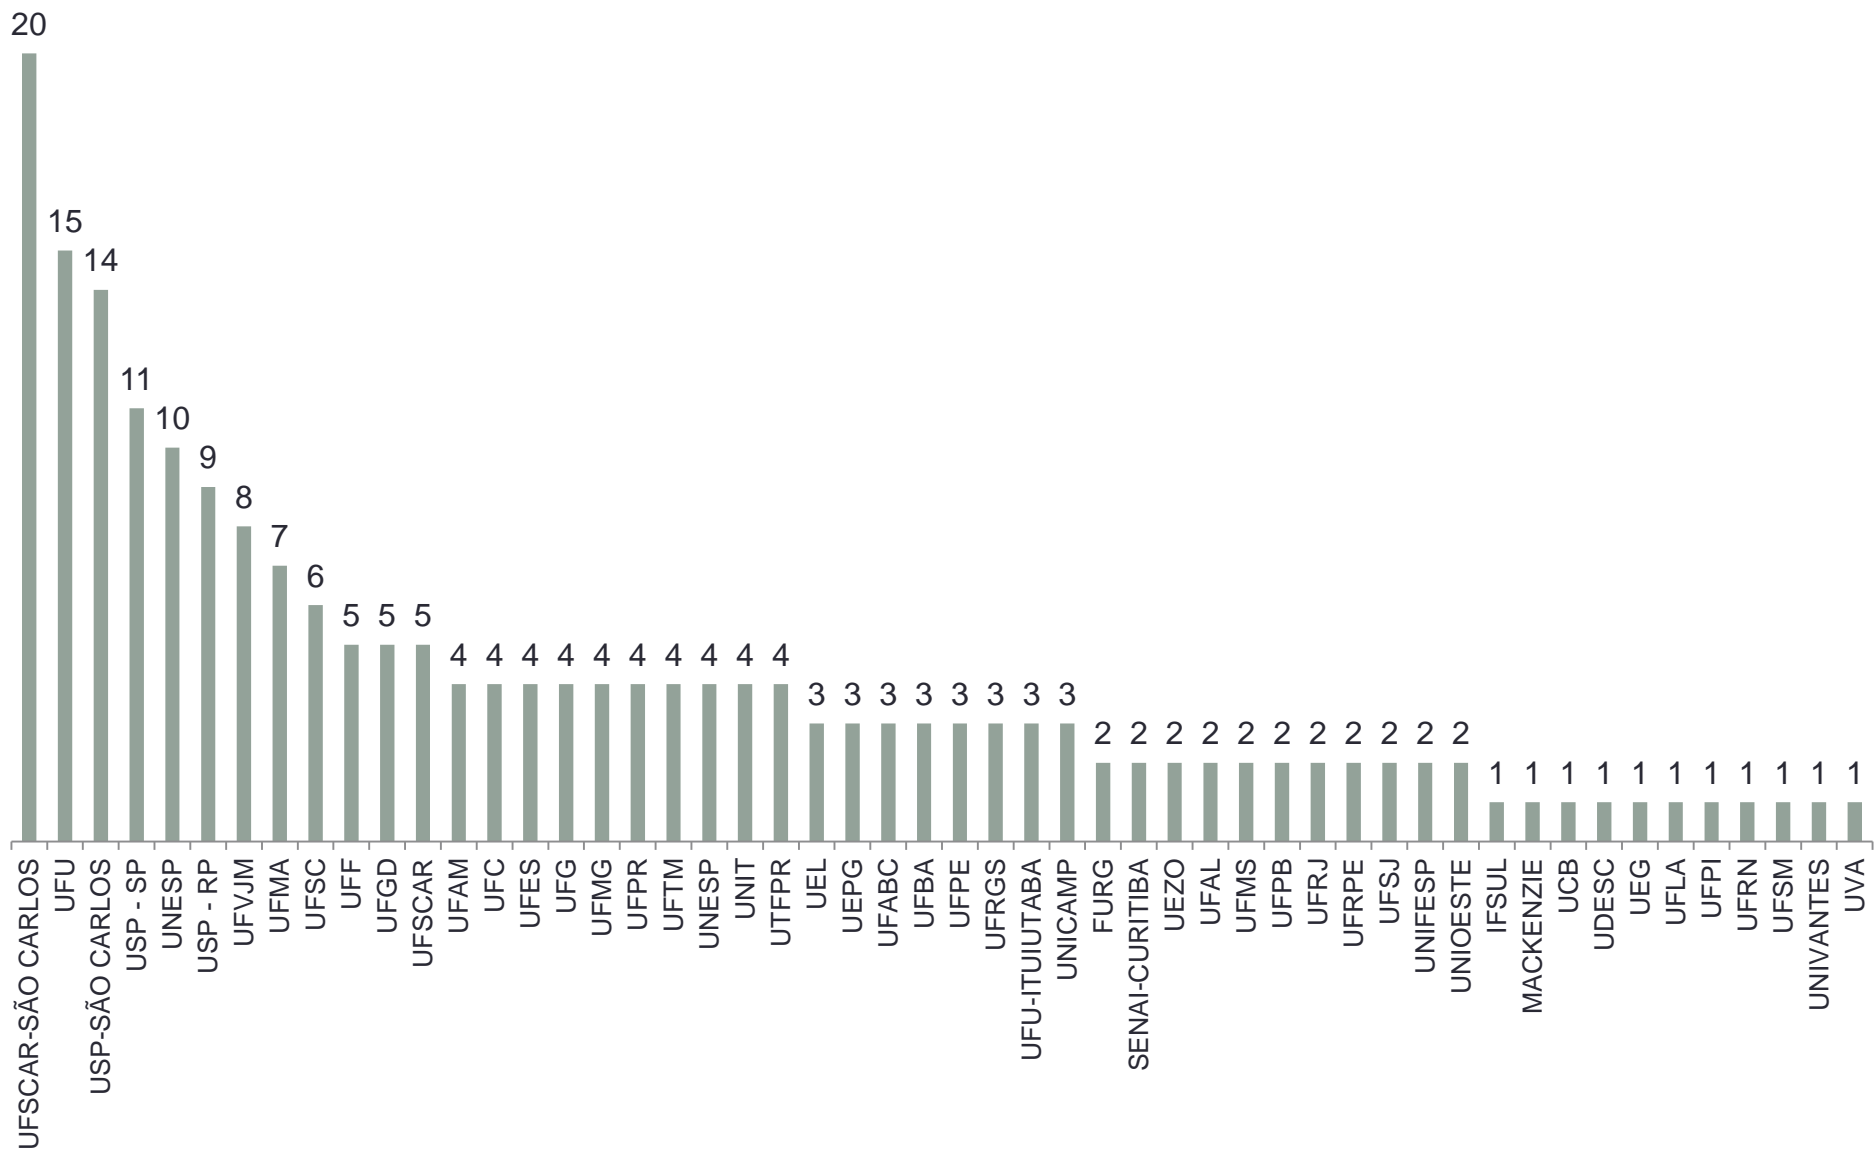

Novas Estatísticas XX SIBEE - 2015

Pesquisadores doutores vs. Instituição

Relação de pesquisadores doutores confirmados por Instituição

Relação de pesquisadores doutores confirmados por Instituição **

****Considerando 5 ou mais pesquisadores por Instituição**

Relação de pesquisadores doutores confirmados por Estado

Relação de pesquisadores doutores confirmados por Estado**

Considerando 5 ou mais pesquisadores por Estado

Relação de pesquisadores doutores confirmados por Região