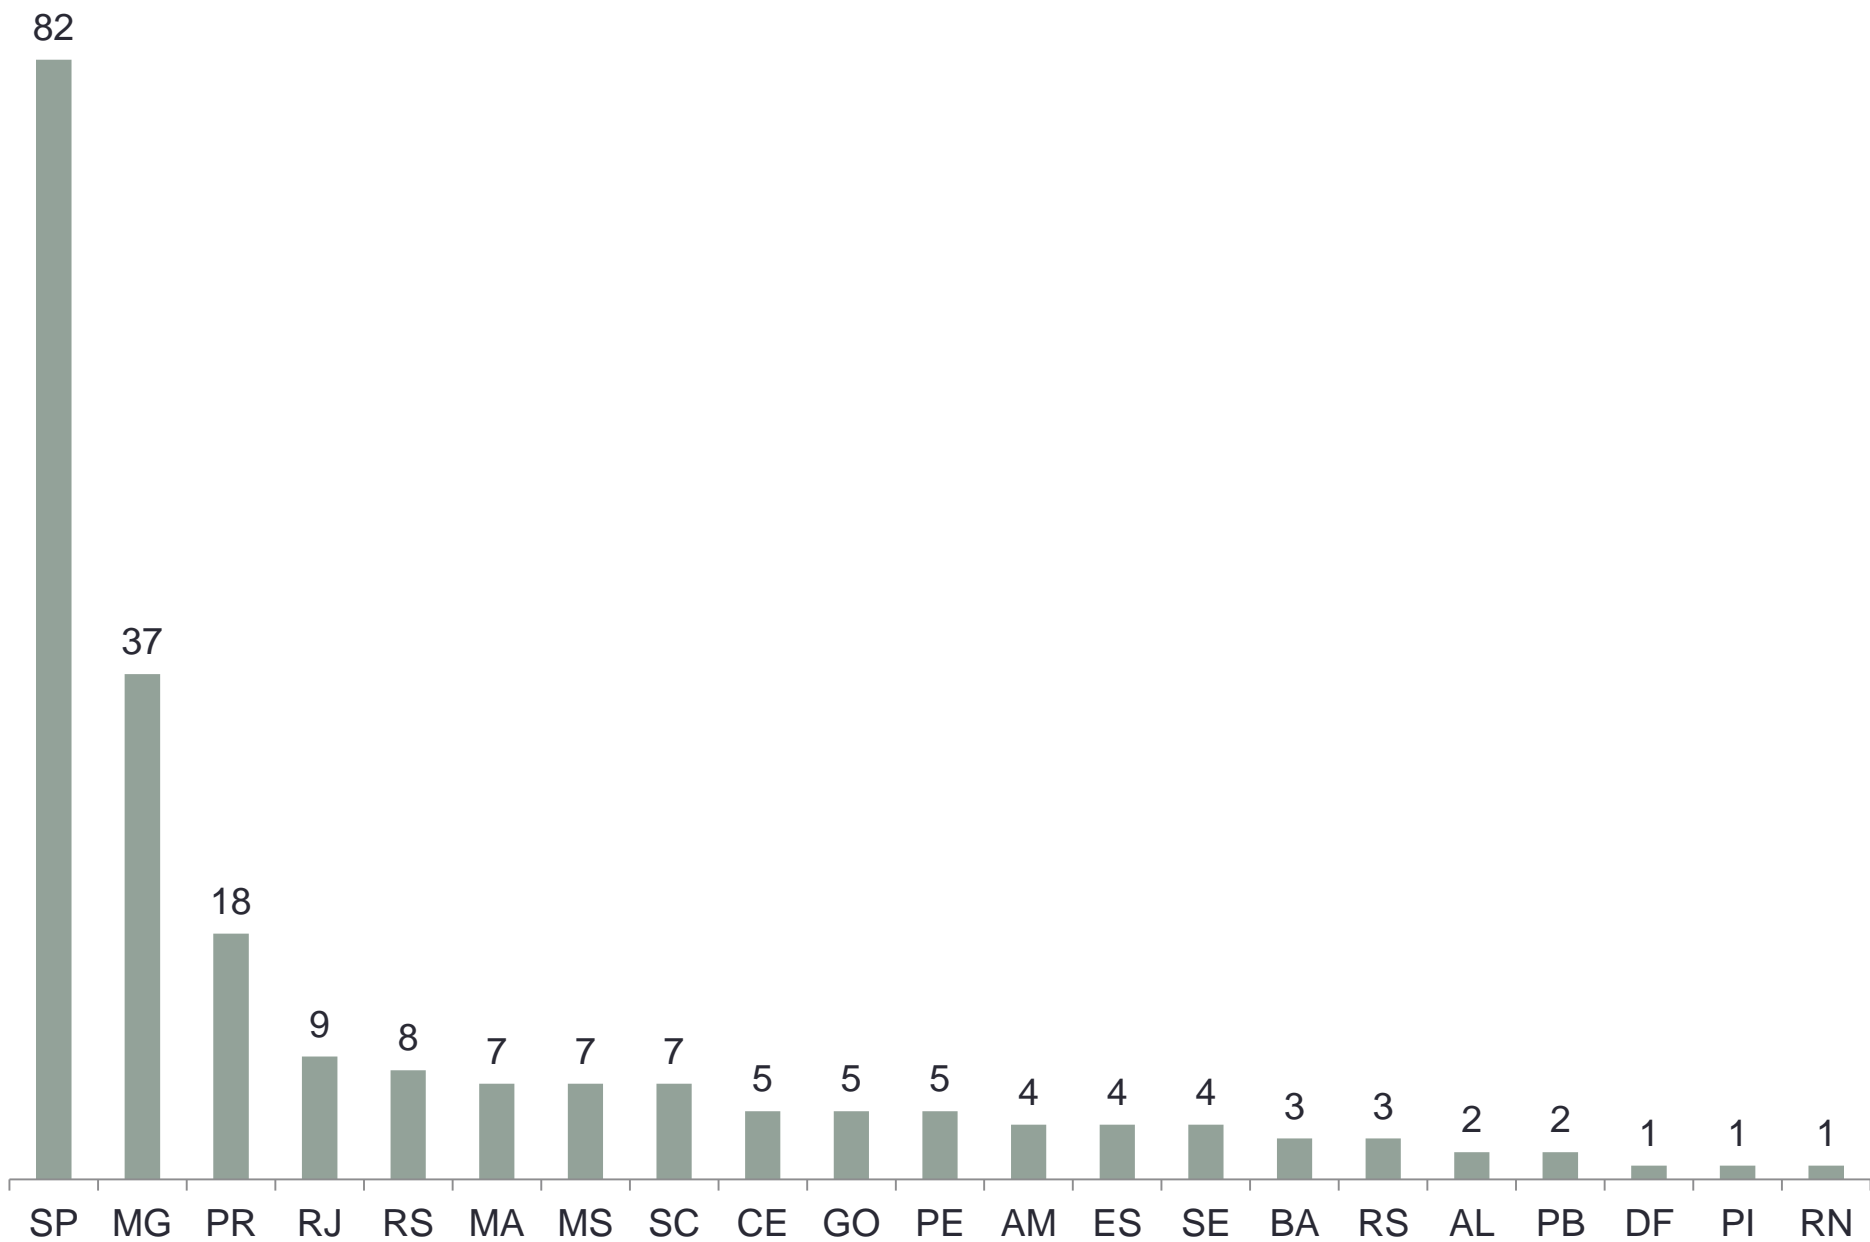

Novas Estatísticas XX SIBEE - 2015

Pesquisadores doutores vs. Instituição

Relação de pesquisadores doutores confirmados por Instituição

Relação de pesquisadores doutores confirmados por Instituição **

****Considerando 5 ou mais pesquisadores por Instituição**

Relação de pesquisadores doutores confirmados por Estado

Relação de pesquisadores doutores confirmados por Estado**

Considerando 5 ou mais pesquisadores por Estado

Relação de pesquisadores doutores confirmados por Região