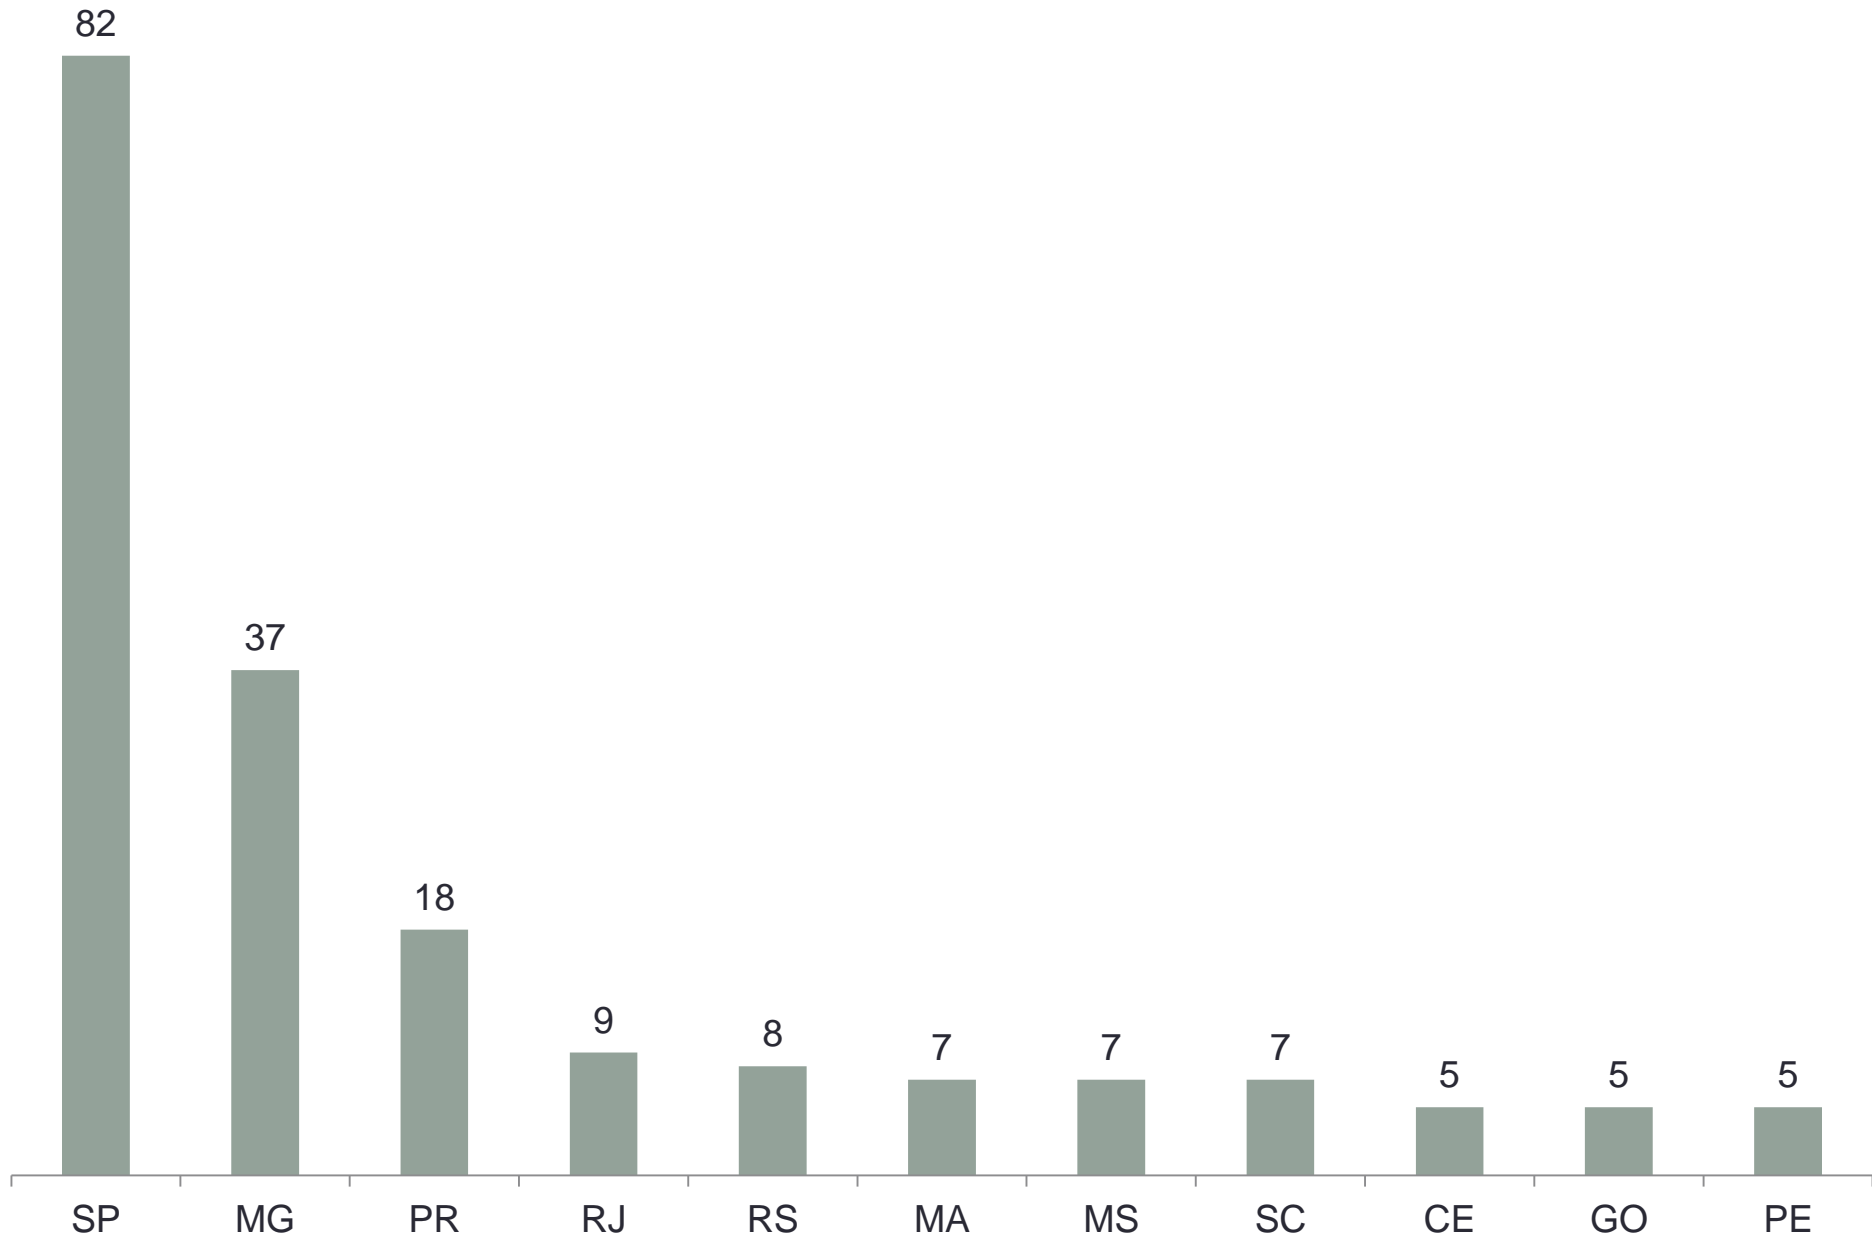

Novas Estatísticas XX SIBEE - 2015

Pesquisadores doutores vs. Instituição

Relação de pesquisadores doutores confirmados por Instituição

Relação de pesquisadores doutores confirmados por Instituição **

****Considerando 5 ou mais pesquisadores por Instituição**

Relação de pesquisadores doutores confirmados por Estado

Relação de pesquisadores doutores confirmados por Estado**

Considerando 5 ou mais pesquisadores por Estado

Relação de pesquisadores doutores confirmados por Região

Relação de pesquisadores doutores confirmados por Região